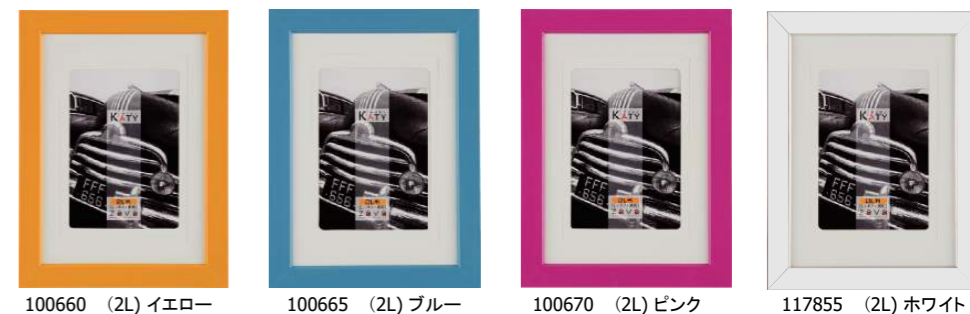

※ 樹脂製・PET・壁掛金具

万丈 ダブルフレーム ベーシック 六切

サイズ	フレーム外寸	フレーム内寸	台紙中抜き窓 (台紙使用時)	店頭価格
六切	570×332mm	238×288mm(左右同様)	楕円=179×229mm/角=179×229mm	3,500円

※ 樹脂製・PET・壁掛金具

※ 万丈製品はお取り寄せで、ご注文いただいた日から出荷までに2~3日掛かりますのでご了承ください。(他の商品と分割出荷になると金額により送料が掛かります)

万丈 フォトフレーム

万丈 フォトフレーム

万丈 ケイティ L

フレーム外寸	119 × 158mm
フレーム内寸	89 × 127mm
台紙中抜き窓	83 × 122mm
店頭価格	450円

※ 樹脂製・ガラス・縦横兼用スタンド・ヘッダー付PP袋

万丈 ケイティ 2L (L・KG兼用)

フレーム外寸	156 × 206mm
フレーム内寸	127 × 178mm
台紙中抜き L	83 × 120mm
台紙中抜き 2L	122 × 172mm
台紙中抜き KG	96 × 142mm
店頭価格	550円

※ 樹脂製・ガラス・縦横兼用スタンド・ヘッダー付PP袋

マット2枚付き

万丈 ケイティ A4 (B5兼用)

フレーム外寸	240 × 327mm
フレーム内寸	212 × 300mm
台紙中抜き A4	203 × 291mm
台紙中抜き B5	170 × 247mm
店頭価格	1,100円

※ 樹脂製・ガラス・縦横兼用スタンド・ヘッダー付PP袋

マット2枚付き

※ 万丈製品はお取り寄せで、ご注文いただいた日から出荷までに2~3日掛かりますのでご了承ください。(他の商品と分割出荷になると金額により送料が掛かります)