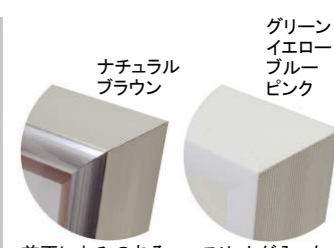

フォトフレーム カロレ
 外寸=250mm×198mm
 内寸=178mm×128mm
 マット台紙 L判/P C判 2枚付

105320 ダークブラウン 105321 ブラウン 105322 ナチュラル

万丈 軽量フレーム エアリイ

サイズ	外寸(mm)	マット外寸	マット中抜	定価
2L&六切	336×283 (シルバー)318×265	308×255	2L=168×118 六切=238×183	1,200円
A4&ワイド六切	377×290 (シルバー)359×272	349×262	A4=277×190 ワイド六切=277×175	1,500円
四切&ワイド四切	444×334 (シルバー)426×316	416×306	四切=285×234 ワイド四切=345×234	1,800円

※ 樹脂製・PET・壁掛金具 Zava produced by vanjoh

壁にやさしい! 軽量タイプ

100595 ブラウン 100600 ナチュラル 100610 シルバー

2種類のマット付 サイズに合わせて使い分け!

万丈 ケイティ ボックス (3サイズ対応)

サイズ	フレーム外寸	フレーム内寸	台紙中抜き窓 (L/KGは台紙使用時)	店頭価格
2L/KG/L	140×190mm	127×178mm	2L=122×172mm/L=83×120mm/KG=96×142mm	1,200円

※ 樹脂製・ガラス・縦横兼用スタンド・ヘッダー付PP袋

102060 ナチュラル 102065 ブラウン 102070 グリーン 102075 イエロー 102080 ブルー 102085 ピンク

グリーン イエロー ブルー ピンク ナチュラル ブラウン 前面に丸みのあるシルバーフレーム スリットが入った白フレーム

※ 万丈製品は1点から、ご注文いただけます。

万丈 フォトフレーム

万丈 ツインフレーム クラシック K&L

サイズ	フレーム外寸	台紙中抜き窓	店頭価格
2L/PC/L	360×175mm	2L=168×118mm/PC=141×91mm(マット使用時)/L=118×80mm	1,400円

※ 樹脂製・PET・壁掛金具

万丈 ペアフレーム ヨコ

サイズ	フレーム外寸	フレーム内寸	台紙中抜き窓	店頭価格
2L/L	455×174mm	178×128mm	2L=168×118mm/L=120×80mm×2(マット使用時)	1,700円