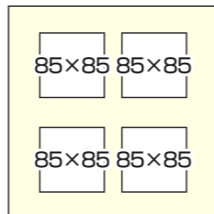

⇐ プレタイム 30
右図の中抜き台紙
3種類付 ⇨