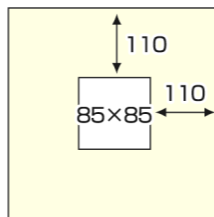

⇐ プレタイム 30
右図の中抜き台紙
3種類付 ⇨