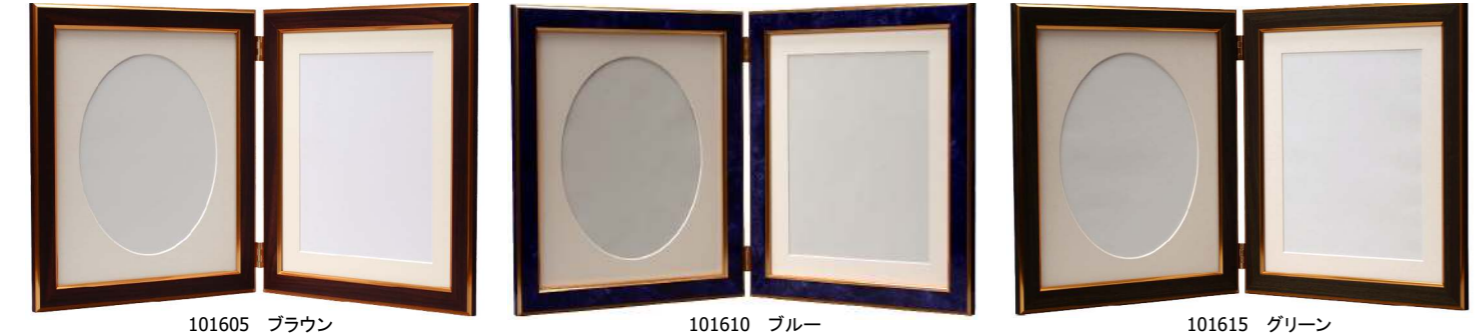

サイズ	フレーム外寸	台紙中抜き窓	店頭価格
2L/PC/L	360×175mm	2L=168×118mm/PC=141×91mm(マット使用時)/L=118×80mm	1,400円

※ 樹脂製・PET・壁掛金具

万丈 ペアフレーム ヨコ

サイズ	フレーム外寸	フレーム内寸	台紙中抜き窓	店頭価格
2L/L	455×174mm	178×128mm	2L=168×118mm/L=120×80mm×2(マット使用時)	1,700円

※ 樹脂製・PET・壁掛金具

万丈 ペアフレーム タテ

サイズ	フレーム外寸	フレーム内寸	台紙中抜き窓 (左右同様)	店頭価格
2L/L	352×224mm	128×178mm	2L=118×168mm/L=80×120mm×2(マット使用時)	1,700円

※ 樹脂製・PET・壁掛金具

万丈 ダブルフレーム ベーシック キャビネ

サイズ	フレーム外寸	フレーム内寸	台紙中抜き窓 (台紙使用時)	店頭価格
2L	430×262mm	168×218mm(左右同様)	2L=115×155mm×2(左右同様)	2,600円

※ 樹脂製・PET・壁掛金具

万丈 ダブルフレーム ベーシック 六切

サイズ	フレーム外寸	フレーム内寸	台紙中抜き窓 (台紙使用時)	店頭価格
六切	570×332mm	238×288mm(左右同様)	楕円=179×229mm/角=179×229mm	3,500円

※ 樹脂製・PET・壁掛金具

※ 万丈製品はお取り寄せで、ご注文いただいた日から出荷までに2~3日掛かりますのでご了承ください。(他の商品と分割出荷になると金額により送料が掛かります)