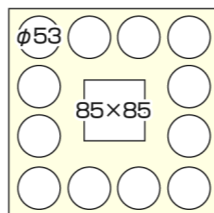

万丈 フォトフレーム

万丈 フォトフレーム

万丈 プレタイム

サイズ	フレーム外寸	フレーム内寸	窓内寸	台紙中抜き窓	店頭価格
プレタイム 15	220×220mm	155×155mm	144×144mm	70×70mm	1,500円
プレタイム 30	375×375mm	306×306mm	295×295mm	右図の3種類	2,600円

※ 木製・ガラス・スタンド・壁掛用金具・かぶせ箱

⇐ プレタイム 15

- ブラックの額は黒台紙付。
- ブラック以外の額はアイボリー台紙付。

⇐ プレタイム 30
右図の中抜き台紙
3種類付 ⇨

万丈 軽量賞状額 金ラック・金ケン

サイズ	金ラック	金ケン	外寸(mm)	内寸(mm)	台紙中抜(mm)	定価
A4/OA-A4	105351	105355	260×350	220×310		1,400円
B4/OA-B4	105352	105356	315×422	273×379		1,700円
A3/ハニ/百〇三	105353	105357	340×462	297×420	八二=267×387	1,900円
大賞/七〇	105354	105358	360×482	318×439		2,000円

ナチュラル

ブラウン

万丈 展示用ホルダー

サイズ	収容枚数	商品コード	外寸(mm)	ポケット(mm)	定価
A4判	15枚用	210000	995×1276	300×211	4,400円
L判	38枚用	210005	1010×1045	139×95	2,900円
ポスト判	30枚用	210010	910×820	168×106	2,900円
キャビネ判	18枚用	210015	833×910	197×134	2,900円

フォトフレーム カロレ
 外寸=250mm×198mm
 内寸=178mm×128mm
 マット台紙 L判/P C判 2枚付

105320 ダークブラウン 105321 ブラウン 105322 ナチュラル

万丈 軽量フレーム エアリイ

サイズ	外寸(mm)	マット外寸	マット中抜	定価
2L&六切	336×283 (シルバー)318×265	308×255	2L=168×118 六切=238×183	1,200円
A4&ワイド六切	377×290 (シルバー)359×272	349×262	A4=277×190 ワイド六切=277×175	1,500円
四切&ワイド四切	444×334 (シルバー)426×316	416×306	四切=285×234 ワイド四切=345×234	1,800円